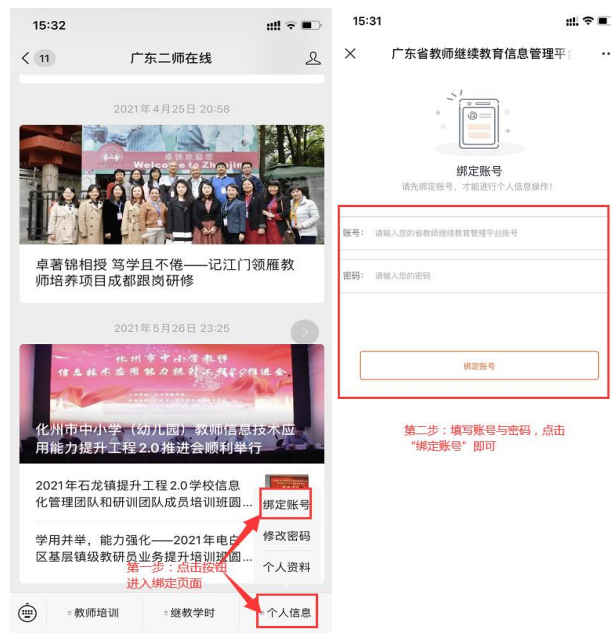

第二步：进入公众号点击“个人信息—绑定账号”按钮，进入绑定页面，请按要求填写相关信息；